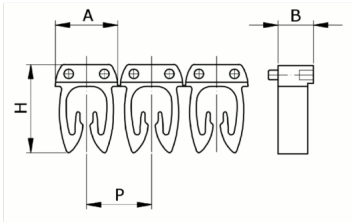

Numerazione manuale, colore  
nero, 0,5-1,5mm2, simbolo ( 0 )

Codice doganale	39269097
Codice	CAF3N0S1
Descrizione	Sezione Cavo 0,5 – 1,5 mm2
Simbolo	0
Colore simbolo	Bianco
Colore sfondo	Nero

\* Materiale: polyamide - V2  
\* Per l'uso su cavi da sezione 0,5 a 6 mm2

## DESCRIZIONE DEL PRODOTTO

Numerazione  
manuale, colore nero, 0,5-1,5mm2, simbolo ( 0 )