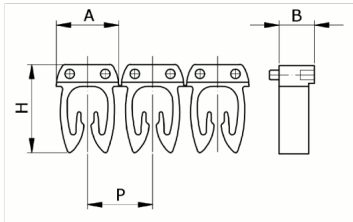

## Numerazione

manuale, colore marrone, 0,5-1,5mm<sup>2</sup>, simbolo ( 1 )

<b>Codice doganale</b>	39269097
<b>Codice</b>	CAF3N1S1
<b>Descrizione</b>	Sezione Cavo 0,5 – 1,5 mm <sup>2</sup>
<b>Simbolo</b>	1
<b>Colore simbolo</b>	Bianco
<b>Colore sfondo</b>	Marrone

\* Materiale: polyamide - V2  
\* Per l'uso su cavi da sezione 0,5 a 6 mm<sup>2</sup>

## DESCRIZIONE DEL PRODOTTO

Numerazione manuale, colore marrone, 0,5-1,5mm<sup>2</sup>, simbolo ( 1 )