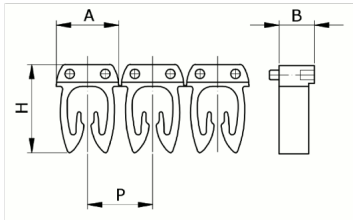

Numerazione

manuale, colore bianco, 0,5-1,5mm², simbolo (9)

Codice doganale	39269097
Codice	CAF3N9S1
Descrizione	Sezione Cavo 0,5 – 1,5 mm ²
Simbolo	9
Colore simbolo	Nero
Colore sfondo	bianco

* Materiale: polyamide - V2
* Per l'uso su cavi da sezione 0,5 a 6 mm²

DESCRIZIONE DEL PRODOTTO

Numerazione manuale, colore bianco, 0,5-1,5mm², simbolo (9)