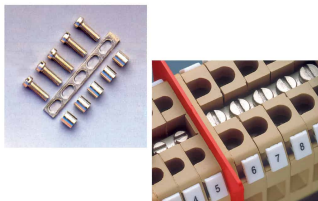

Vite e colonnina per piattina PMP06, per CBD.35

Serie	PMP-CPM
Codice	CPM06
Sigla	CPM/06
Codice doganale	85389099
DATI TECNICI	
Tipologia	Ponte di parallelo
Sottotipologia	Vite e colonnina tipo CPM, per piattina PMP
Colore	-
Confezione	10
Materiale	Rame e ottone
Adatto per	CBD.35

DESCRIZIONE DEL PRODOTTO

CPM/06 Vite e colonnina per piattina PMP06, per CBD.35