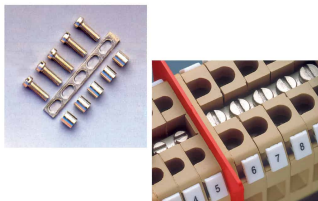

Vite e colonnina per piattina PMP08, per CBD.70

Serie	PMP-CPM
Codice	CPM08
Sigla	CPM/08
Codice doganale	85389099
DATI TECNICI	
Tipologia	Ponte di parallelo
Sottotipologia	Vite e colonnina tipo CPM, per piattina PMP
Colore	-
Confezione	10
Materiale	Rame e ottone
Adatto per	CBD.70

DESCRIZIONE DEL PRODOTTO

CPM/08 Vite e colonnina per piattina PMP08, per CBD.70