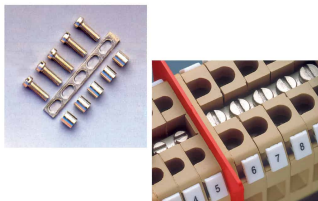

Vite e colonnina per piattina PMP01, per CBD.2, TLD.2, TLS.2

Serie	PMP-CPM
Codice	CPM21
Sigla	CPM/21
Codice doganale	85389099
DATI TECNICI	
Tipologia	Ponte di parallelo
Sottotipologia	Vite e colonnina tipo CPM, per piattina PMP
Colore	-
Confezione	25
Materiale	Rame e ottone
Adatto per	CBD.2, TDE.2, TLD.2, TLE.2, TLS.2

DESCRIZIONE DEL PRODOTTO

CPM/21 Vite e colonnina per piattina PMP01, per CBD.2, TLD.2, TLS.2