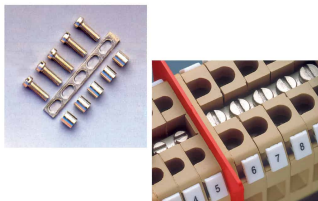

Vite e colonnina per piattina PMP05, per CBC.35

Serie	PMP-CPM
Codice	CPM35
Sigla	CPM/35
Codice doganale	85389099
DATI TECNICI	
Tipologia	Ponte di parallelo
Sottotipologia	Vite e colonnina tipo CPM, per piattina PMP
Colore	-
Confezione	20
Materiale	Rame e ottone
Adatto per	CBC.35

DESCRIZIONE DEL PRODOTTO

CPM/35 Vite e colonnina per piattina PMP05, per CBC.35