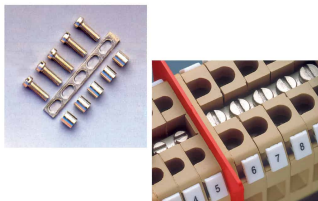

Vite e colonnina per piattina PMP05, per CBD.16

Serie	PMP-CPM
Codice	CPM44
Sigla	CPM/44
Codice doganale	85389099
DATI TECNICI	
Tipologia	Ponte di parallelo
Sottotipologia	Vite e colonnina tipo CPM, per piattina PMP
Colore	-
Confezione	25
Materiale	Rame e ottone
Adatto per	CBD.16

DESCRIZIONE DEL PRODOTTO

CPM/44 Vite e colonnina per piattina PMP05, per CBD.16