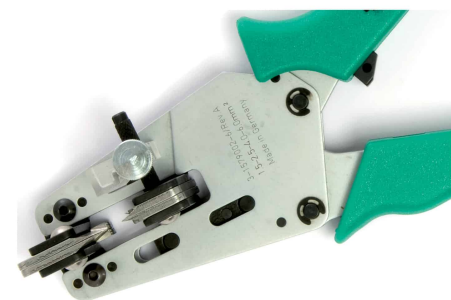

Spellacavi Cabur Solar

Codice	IS31579002
Sigla	KXCSSLPE
Codice doganale	84661020
Descrizione	Spellacavi Cabur Solar
Quantità per confezione (pezzi)	1
ACCESSORI	
Matrice	

- * Crimpatrici a matrice fissa o removibile
- * Idonee per connettori Cabur Solar, puntalini, occhielli e forcelle
- * Spellacavi in versione tascabile per un'azione rapida e maneggevole

1 L'impiego di utensili Cabur Solar in conformità con gli standard e con le indicazioni riportate nella documentazione ufficiale Cabur, è requisito essenziale per l'efficacia della garanzia.

DESCRIZIONE DEL PRODOTTO