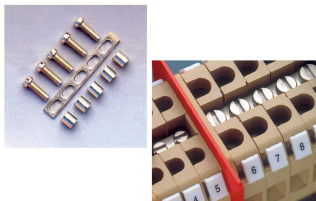

Piattina di parallelo a 45 poli per CBD.2

Serie	PMP-CPM
Codice	PMP01
Sigla	PMP/01
Codice doganale	85389099
DATI TECNICI	
Tipologia	Ponte di parallelo
Sottotipologia	Piattina di parallelo tipo PMP, per vite CPM/CPX
Colore	-
Confezione	8
Materiale	Ottone
Passo	-
Larghezza	-
Spessore	-
Lunghezza	250 mm
N° poli	45
Adatto per	CPM21, CPX21, CBD.2

DESCRIZIONE DEL PRODOTTO

PMP/01 Piattina di parallelo a 45 poli per CBD.2