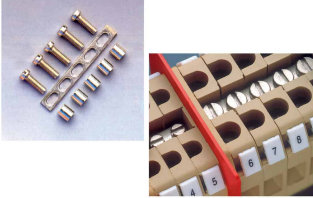

## Piattina di parallelo PMP a 42.poli (obsoleto)

<b>Serie</b>	PMP-CPM
<b>Codice</b>	PMP17
<b>Sigla</b>	PMP/17 PIATTINA PER PARALLELO
<b>Codice doganale</b>	85389099
<b>DATI TECNICI</b>	
<b>Tipologia</b>	Ponte di parallelo
<b>Sottotipologia</b>	Piattina di parallelo tipo PMP, per vite CPM/CPX
<b>Colore</b>	-
<b>Confezione</b>	8
<b>Materiale</b>	Rame e ottone
<b>Passo</b>	6 mm
<b>Larghezza</b>	4 mm
<b>Spessore</b>	1 mm
<b>Lunghezza</b>	250 mm
<b>N° poli</b>	42
<b>Adatto per</b>	CPM17, RFI.2

### DESCRIZIONE DEL PRODOTTO

PMP/17 Piattina di parallelo PMP 42.poli (obsoleto)