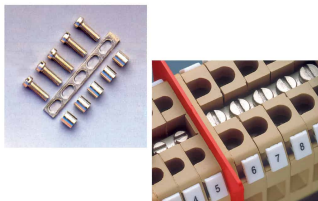

## Piattina di parallelo a 24 poli per SCB.10

<b>Serie</b>	PMP-CPM
<b>Codice</b>	PMP56
<b>Sigla</b>	PMP/56
<b>Codice doganale</b>	85389099
<b>DATI TECNICI</b>	
<b>Tipologia</b>	Ponte di parallelo
<b>Sottotipologia</b>	Piattina di parallelo tipo PMP, per vite CPM/CPX
<b>Colore</b>	-
<b>Confezione</b>	8
<b>Materiale</b>	rame
<b>Passo</b>	
<b>Larghezza</b>	
<b>Spessore</b>	
<b>Lunghezza</b>	250 mm
<b>N° poli</b>	24
<b>Adatto per</b>	CPM56, SCB.10

### DESCRIZIONE DEL PRODOTTO

PMP/56 Piattina di parallelo a 24 poli per SCB.10