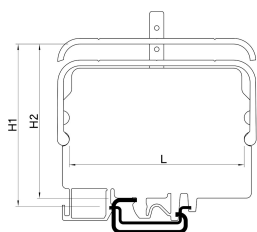

## PZD.6/SO Supporto colore beige per canalina PZM.6

|                | H1   | H2 | L  |
|----------------|------|----|----|
| PZD.4 + PZM.5  | 58,5 | 55 | 56 |
| PZD.6 + PZM.6  | 68   | 65 | 74 |
| PZD.10 + PZM.6 | 61   | -  | 78 |

|                     |                                   |
|---------------------|-----------------------------------|
| <b>Serie</b>        |                                   |
| Codice              | PZ112                             |
| Sigla               | PZD,6/SO                          |
| Codice doganale     | 85389099                          |
| <b>DATI TECNICI</b> |                                   |
| Tipologia           | Canalina e supporto di protezione |
| Sottotipologia      | Supporto per canalina PZM.6       |
| Colore              | Beige                             |
| Confezione          | 10                                |
| Materiale           | Poliammide UL94-V0                |
| Larghezza (passo)   | 100 mm                            |
| Lunghezza           | -                                 |
| Altezza             | -                                 |
| Adatto per          | PZ110, [blank], [blank]           |