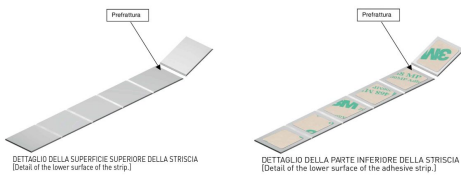

Striscia

modulare in Policarbonato, per binario BIN043015-BIN100015, colore.bianco, per CaburJet

Codice doganale	39269097
Codice	ST105W
Descrizione	Striscia modulare per binario BIN043015 – BIN100015 105x15 mm
Materiale	PC+ABS
DIMENSIONI mm	
Lunghezza	105
Larghezza	15
Area di stampa mm	105x15
Colore	Bianco
Pz. Conf.	75

- * Materiale: policarbonato spessore 1,6 mm
- * Temperatura di esercizio: -40° / +80°
- * Autoestinguenza del materiale: UL94-V0
- * Resistenza allo strofinamento: CEI 16-7
- * Adesivo: 3M468 (ove indicato)

DESCRIZIONE DEL PRODOTTO

ST105W Striscia modulare in Policarbonato, per binario BIN043015-BIN100015, colore.bianco, per CaburJet