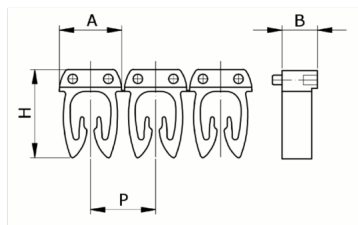

## Numerazione

manuale, colore giallo, 4-6mm<sup>2</sup>, simbolo ( B )

Codice doganale	39269097
Codice	CAF3LBS3
Descrizione	Sezione Cavo 4 – 6 mm <sup>2</sup>
Simbolo	B
Colore simbolo	Nero
Colore sfondo	Giallo

\* Materiale: polyamide - V2  
\* Per l'uso su cavi da sezione 0,5 a 6 mm<sup>2</sup>

## DESCRIZIONE DEL PRODOTTO

Numerazione manuale, colore giallo, 4-6mm<sup>2</sup>, simbolo ( B )