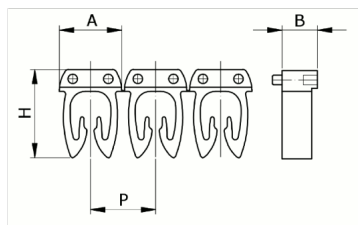

Numerazione manuale, colore
giallo, 0,5-1,5mm², simbolo (C)

Codice doganale	39269097
Codice	CAF3LCS1
Descrizione	Sezione Cavo 0,5 – 1,5 mm ²
Simbolo	C
Colore simbolo	Nero
Colore sfondo	Giallo

* Materiale: polyamide - V2
* Per l'uso su cavi da sezione 0,5 a 6 mm²

DESCRIZIONE DEL PRODOTTO

Numerazione
manuale, colore giallo, 0,5-1,5mm², simbolo (C)