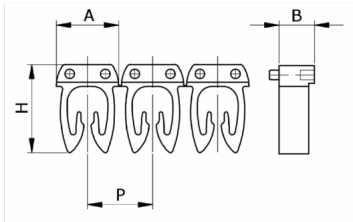

Numerazione

manuale, colore giallo, 1,5-2,5mm², simbolo (C)

Codice doganale	39269097
Codice	CAF3LCS2
Descrizione	Sezione Cavo 1,5 – 2,5 mm ²
Simbolo	C
Colore simbolo	Nero
Colore sfondo	Giallo

* Materiale: polyamide - V2
* Per l'uso su cavi da sezione 0,5 a 6 mm²

DESCRIZIONE DEL PRODOTTO

Numerazione manuale, colore giallo, 1,5-2,5mm², simbolo (C)