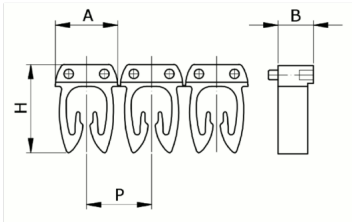

Numerazione manuale, colore
giallo, 4-6mm², simbolo (C)

Codice doganale	39269097
Codice	CAF3LCS3
Descrizione	Sezione Cavo 4 – 6 mm ²
Simbolo	C
Colore simbolo	Nero
Colore sfondo	Giallo

* Materiale: polyamide - V2
* Per l'uso su cavi da sezione 0,5 a 6 mm²

DESCRIZIONE DEL PRODOTTO

Numerazione
manuale, colore giallo, 4-6mm², simbolo (C)