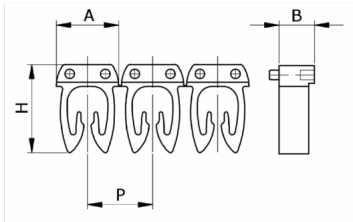

Numerazione

manuale, colore giallo, 4-6mm², simbolo (D)

Codice doganale	39269097
Codice	CAF3LDS3
Descrizione	Sezione Cavo 4 – 6 mm ²
Simbolo	D
Colore simbolo	Nero
Colore sfondo	Giallo

* Materiale: polyamide - V2
* Per l'uso su cavi da sezione 0,5 a 6 mm²

DESCRIZIONE DEL PRODOTTO

Numerazione manuale, colore giallo, 4-6mm², simbolo (D)