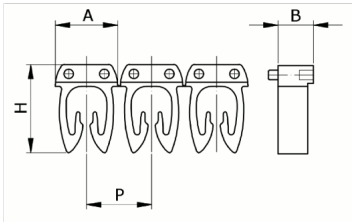

Numerazione manuale, colore  
giallo, 4-6mm<sup>2</sup>, simbolo ( E )

Codice doganale	39269097
Codice	CAF3LES3
Descrizione	Sezione Cavo 4 – 6 mm <sup>2</sup>
Simbolo	E
Colore simbolo	Nero
Colore sfondo	Giallo

\* Materiale: polyamide - V2  
\* Per l'uso su cavi da sezione 0,5 a 6 mm<sup>2</sup>

## DESCRIZIONE DEL PRODOTTO

Numerazione  
manuale, colore giallo, 4-6mm<sup>2</sup>, simbolo ( E )