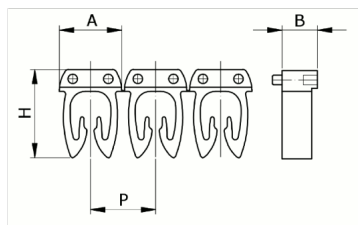

Numerazione manuale, colore
giallo, 4-6mm², simbolo (G)

Codice doganale	39269097
Codice	CAF3LGS3
Descrizione	Sezione Cavo 4 – 6 mm ²
Simbolo	G
Colore simbolo	Nero
Colore sfondo	Giallo

* Materiale: polyamide - V2
* Per l'uso su cavi da sezione 0,5 a 6 mm²

DESCRIZIONE DEL PRODOTTO

Numerazione
manuale, colore giallo, 4-6mm², simbolo (G)