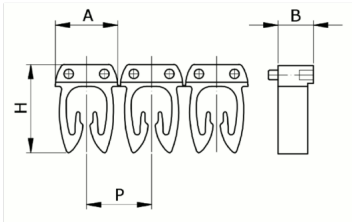

Numerazione manuale, colore
giallo, 1,5-2,5mm², simbolo (H)

Codice doganale	39269097
Codice	CAF3LHS2
Descrizione	Sezione Cavo 1,5 – 2,5 mm ²
Simbolo	H
Colore simbolo	Nero
Colore sfondo	Giallo

* Materiale: polyamide - V2
* Per l'uso su cavi da sezione 0,5 a 6 mm²

DESCRIZIONE DEL PRODOTTO

Numerazione
manuale, colore giallo, 1,5-2,5mm², simbolo (H)