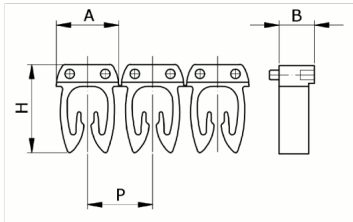

## Numerazione

manuale, colore giallo, 4-6mm<sup>2</sup>, simbolo ( H )

<b>Codice doganale</b>	39269097
<b>Codice</b>	CAF3LHS3
<b>Descrizione</b>	Sezione Cavo 4 – 6 mm <sup>2</sup>
<b>Simbolo</b>	H
<b>Colore simbolo</b>	Nero
<b>Colore sfondo</b>	Giallo

\* Materiale: polyamide - V2  
\* Per l'uso su cavi da sezione 0,5 a 6 mm<sup>2</sup>

## DESCRIZIONE DEL PRODOTTO

Numerazione manuale, colore giallo, 4-6mm<sup>2</sup>, simbolo ( H )