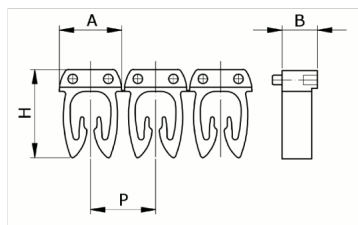

Numerazione

manuale, colore giallo, 1,5-2,5mm², simbolo (K)

Codice doganale	39269097
Codice	CAF3LKS2
Descrizione	Sezione Cavo 1,5 – 2,5 mm ²
Simbolo	K
Colore simbolo	Nero
Colore sfondo	Giallo

* Materiale: polyamide - V2
* Per l'uso su cavi da sezione 0,5 a 6 mm²

DESCRIZIONE DEL PRODOTTO

Numerazione manuale, colore giallo, 1,5-2,5mm², simbolo (K)