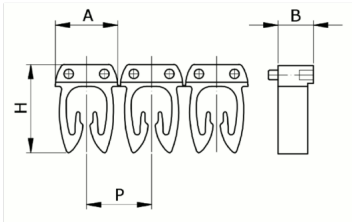

Numerazione manuale, colore  
giallo, 0,5-1,5mm<sup>2</sup>, simbolo ( M )

Codice doganale	39269097
Codice	CAF3LMS1
Descrizione	Sezione Cavo 0,5 – 1,5 mm <sup>2</sup>
Simbolo	M
Colore simbolo	Nero
Colore sfondo	Giallo

\* Materiale: polyamide - V2  
\* Per l'uso su cavi da sezione 0,5 a 6 mm<sup>2</sup>

## DESCRIZIONE DEL PRODOTTO

Numerazione  
manuale, colore giallo, 0,5-1,5mm<sup>2</sup>, simbolo ( M )