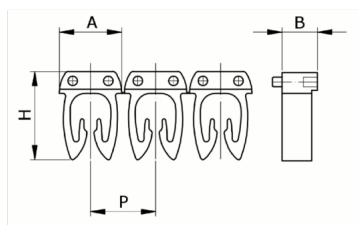

Numerazione manuale, colore  
giallo, 4-6mm<sup>2</sup>, simbolo ( M )

Codice doganale	39269097
Codice	CAF3LMS3
Descrizione	Sezione Cavo 4 – 6 mm <sup>2</sup>
Simbolo	M
Colore simbolo	Nero
Colore sfondo	Giallo

\* Materiale: polyamide - V2  
\* Per l'uso su cavi da sezione 0,5 a 6 mm<sup>2</sup>

## DESCRIZIONE DEL PRODOTTO

Numerazione  
manuale, colore giallo, 4-6mm<sup>2</sup>, simbolo ( M )