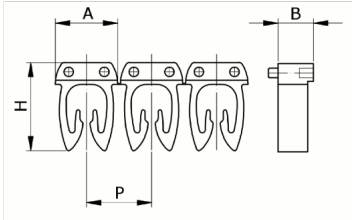

Numerazione manuale, colore
giallo, 1,5-2,5mm², simbolo (N)

Codice doganale	39269097
Codice	CAF3LNS2
Descrizione	Sezione Cavo 1,5 – 2,5 mm ²
Simbolo	N
Colore simbolo	Nero
Colore sfondo	Giallo

* Materiale: polyamide - V2
* Per l'uso su cavi da sezione 0,5 a 6 mm²

DESCRIZIONE DEL PRODOTTO

Numerazione
manuale, colore giallo, 1,5-2,5mm², simbolo (N)