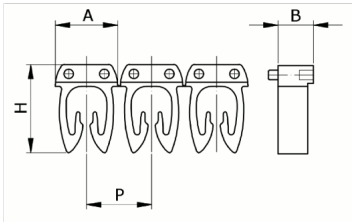

Numerazione manuale, colore  
giallo, 4-6mm<sup>2</sup>, simbolo ( 0 )

Codice doganale	39269097
Codice	CAF3LOS3
Descrizione	Sezione Cavo 4 – 6 mm <sup>2</sup>
Simbolo	0
Colore simbolo	Nero
Colore sfondo	Giallo

\* Materiale: polyamide - V2  
\* Per l'uso su cavi da sezione 0,5 a 6 mm<sup>2</sup>

## DESCRIZIONE DEL PRODOTTO

Numerazione  
manuale, colore giallo, 4-6mm<sup>2</sup>, simbolo ( 0 )