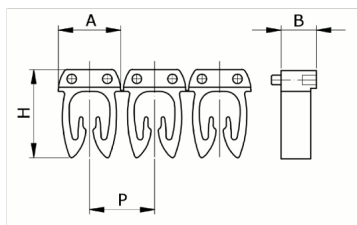

Numerazione manuale, sez. Cavo 0,5-1,5
mmq simb. Q Nero, base_Giallo

Codice doganale	39269097
Codice	CAF3LQS1
Descrizione	Sezione Cavo 0,5 – 1,5 mm ²
Simbolo	Q
Colore simbolo	Nero
Colore sfondo	Giallo

* Materiale: polyamide - V2* Per l'uso su cavi da sezione 0,5 a 6 mm²

DESCRIZIONE DEL PRODOTTO

Le tessere Cabur FAST3 sono pre-stampate e con aggancio diretto sul cavo. Rendono possibile l'identificazione del cavo combinando i vari caratteri
Materiale: polyamide - V2, Per l'uso su cavi da sezione 0,5 a 6 mm², , , , ,