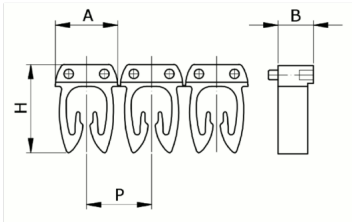

Numerazione manuale, colore  
giallo, 4-6mm<sup>2</sup>, simbolo ( Q )

Codice doganale	39269097
Codice	CAF3LQS3
Descrizione	Sezione Cavo 4 – 6 mm <sup>2</sup>
Simbolo	Q
Colore simbolo	Nero
Colore sfondo	Giallo

\* Materiale: polyamide - V2  
\* Per l'uso su cavi da sezione 0,5 a 6 mm<sup>2</sup>

## DESCRIZIONE DEL PRODOTTO

Numerazione  
manuale, colore giallo, 4-6mm<sup>2</sup>, simbolo ( Q )