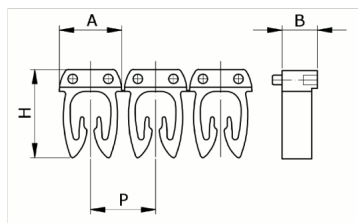

## Numerazione

manuale, colore giallo, 1,5-2,5mm<sup>2</sup>, simbolo ( W )

Codice doganale	39269097
Codice	CAF3LWS2
Descrizione	Sezione Cavo 1,5 – 2,5 mm <sup>2</sup>
Simbolo	W
Colore simbolo	Nero
Colore sfondo	Giallo

\* Materiale: polyamide - V2  
\* Per l'uso su cavi da sezione 0,5 a 6 mm<sup>2</sup>

## DESCRIZIONE DEL PRODOTTO

Numerazione manuale, colore giallo, 1,5-2,5mm<sup>2</sup>, simbolo ( W )