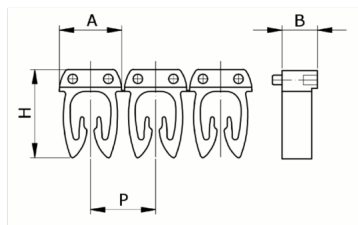

## Numerazione

manuale, colore giallo, 4-6mm<sup>2</sup>, simbolo ( X )

<b>Codice doganale</b>	39269097
<b>Codice</b>	CAF3LXS3
<b>Descrizione</b>	Sezione Cavo 4 – 6 mm <sup>2</sup>
<b>Simbolo</b>	X
<b>Colore simbolo</b>	Nero
<b>Colore sfondo</b>	Giallo

\* Materiale: polyamide - V2  
\* Per l'uso su cavi da sezione 0,5 a 6 mm<sup>2</sup>

## DESCRIZIONE DEL PRODOTTO

Numerazione manuale, colore giallo, 4-6mm<sup>2</sup>, simbolo ( X )