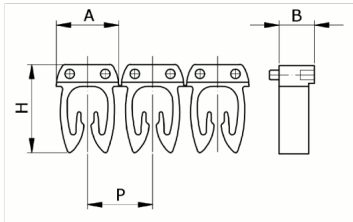

## Numerazione

manuale, colore giallo, 1,5-2,5mm<sup>2</sup>, simbolo ( 4 )

Codice doganale	39269097
Codice	CAF3N4S2
Descrizione	Sezione Cavo 1,5 – 2,5 mm <sup>2</sup>
Simbolo	4
Colore simbolo	Nero
Colore sfondo	Giallo

\* Materiale: polyamide - V2  
\* Per l'uso su cavi da sezione 0,5 a 6 mm<sup>2</sup>

## DESCRIZIONE DEL PRODOTTO

Numerazione manuale, colore giallo, 1,5-2,5mm<sup>2</sup>, simbolo ( 4 )