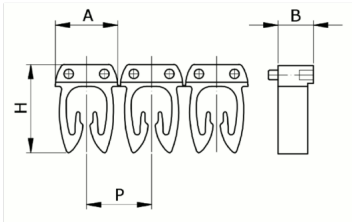

Numerazione manuale, colore giallo, 4-6mm<sup>2</sup>, simbolo ( 4 )

<b>Codice doganale</b>	39269097
<b>Codice</b>	CAF3N4S3
<b>Descrizione</b>	Sezione Cavo 4 – 6 mm <sup>2</sup>
<b>Simbolo</b>	4
<b>Colore simbolo</b>	Nero
<b>Colore sfondo</b>	Giallo

\* Materiale: polyamide - V2  
\* Per l'uso su cavi da sezione 0,5 a 6 mm<sup>2</sup>

## DESCRIZIONE DEL PRODOTTO

Numerazione manuale, colore giallo, 4-6mm<sup>2</sup>, simbolo ( 4 )