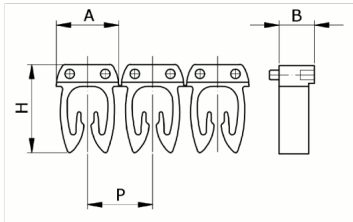

Numerazione

manuale, colore bianco, 4-6mm², simbolo (9)

Codice doganale	39269097
Codice	CAF3N9S3
Descrizione	Sezione Cavo 4 – 6 mm ²
Simbolo	9
Colore simbolo	Nero
Colore sfondo	bianco

* Materiale: polyamide - V2
* Per l'uso su cavi da sezione 0,5 a 6 mm²

DESCRIZIONE DEL PRODOTTO

Numerazione manuale, colore bianco, 4-6mm², simbolo (9)