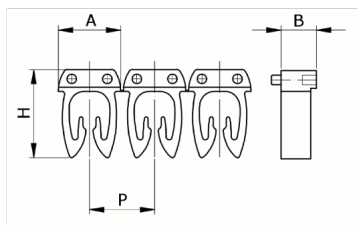

Numerazione manuale, colore  
giallo, 4-6mm<sup>2</sup>, simbolo ( / )

Codice doganale	39269097
Codice	CAF3SBAS3
Descrizione	Sezione Cavo 4 – 6 mm <sup>2</sup>
Simbolo	/
Colore simbolo	Nero
Colore sfondo	Giallo

\* Materiale: polyamide - V2  
\* Per l'uso su cavi da sezione 0,5 a 6 mm<sup>2</sup>

## DESCRIZIONE DEL PRODOTTO

Numerazione  
manuale, colore giallo, 4-6mm<sup>2</sup>, simbolo ( / )