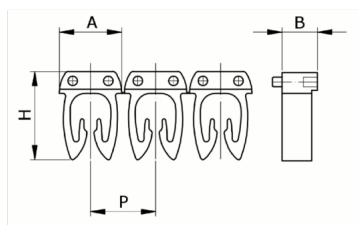

Numerazione manuale, colore giallo, 1,5-2,5mm², simbolo (-)

Codice doganale	39269097
Codice	CAF3SMIS2
Descrizione	Sezione Cavo 1,5 - 2,5 mm ²
Colore simbolo	Nero
Colore sfondo	Giallo

* Materiale: polyamide - V2
* Per l'uso su cavi da sezione 0,5 a 6 mm²

DESCRIZIONE DEL PRODOTTO

Numerazione manuale, colore giallo, 1,5-2,5mm², simbolo (-)