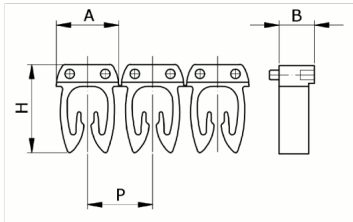

## Numerazione

manuale, colore giallo, 4-6mm<sup>2</sup>, simbolo ( . )

Codice doganale	39269097
Codice	CAF3SPUS3
Descrizione	Sezione Cavo 4 – 6 mm <sup>2</sup>
Simbolo	.
Colore simbolo	Nero
Colore sfondo	Giallo

\* Materiale: polyamide - V2  
\* Per l'uso su cavi da sezione 0,5 a 6 mm<sup>2</sup>

## DESCRIZIONE DEL PRODOTTO

Numerazione manuale, colore giallo, 4-6mm<sup>2</sup>, simbolo ( . )