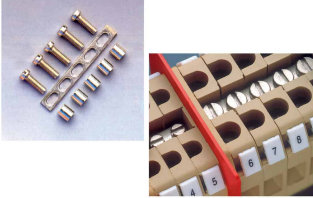

## Vite e colonnina per piattina PMP04, per CBD.10

<b>Serie</b>	PMP-CPM
<b>Codice</b>	CPM03
<b>Sigla</b>	CPM/03
<b>Codice doganale</b>	85389099
<b>DATI TECNICI</b>	
<b>Tipologia</b>	Ponte di parallelo
<b>Sottotipologia</b>	Vite e colonnina tipo CPM, per piattina PMP
<b>Colore</b>	-
<b>Confezione</b>	25
<b>Materiale</b>	Rame e ottone
<b>Adatto per</b>	CBD.10

### DESCRIZIONE DEL PRODOTTO

CPM/03 Vite e colonnina per piattina PMP04, per CBD.10