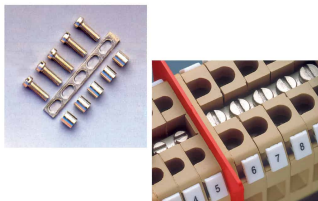

## Vite e colonnina per piattina PMP07, per CBD.50

|                        |   |
|------------------------|---|
| <b>Serie</b>           | PMP-CPM                                     |
| <b>Codice</b>          | CPM07                                       |
| <b>Sigla</b>           | CPM/07                                      |
| <b>Codice doganale</b> | 85389099                                    |
| <b>DATI TECNICI</b>    |   |
| <b>Tipologia</b>       | Ponte di parallelo                          |
| <b>Sottotipologia</b>  | Vite e colonnina tipo CPM, per piattina PMP |
| <b>Colore</b>          | -   |
| <b>Confezione</b>      | 10  |
| <b>Materiale</b>       | Rame e ottone                               |
| <b>Adatto per</b>      | CBD.50                                      |

### DESCRIZIONE DEL PRODOTTO

CPM/07 Vite e colonnina per piattina PMP07, per CBD.50