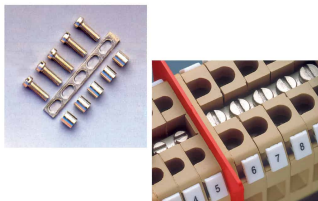

Vite e colonnina per piattina PMP42, per CBD.4, CVF.4, SCB.4

Serie	PMP-CPM
Codice	CPM12
Sigla	CPM/12
Codice doganale	85389099
DATI TECNICI	
Tipologia	Ponte di parallelo
Sottotipologia	Vite e colonnina tipo CPM, per piattina PMP
Colore	-
Confezione	25
Materiale	Rame e ottone
Adatto per	CBD.4, CVF.4, SCB.4

DESCRIZIONE DEL PRODOTTO

CPM/12 Vite e colonnina per piattina PMP42, per CBD.4, CVF.4, SCB.4