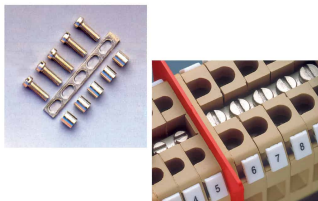

Vite e colonnina per piattina PMP25, per CBR.2

Serie	PMP-CPM
Codice	CPM25
Sigla	CPM/25
Codice doganale	85389099
DATI TECNICI	
Tipologia	Ponte di parallelo
Sottotipologia	Vite e colonnina tipo CPM, per piattina PMP
Colore	-
Confezione	25
Materiale	Rame e ottone
Adatto per	CBR.2

DESCRIZIONE DEL PRODOTTO

CPM/25 Vite e colonnina per piattina PMP25, per CBR.2