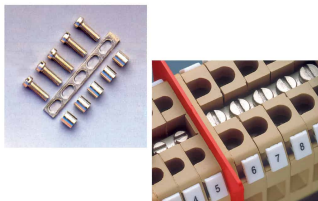

## Vite e colonnina per piattina PMP13, per CBD.6

<b>Serie</b>	PMP-CPM
<b>Codice</b>	CPM83
<b>Sigla</b>	CPM/83
<b>Codice doganale</b>	85389099
<b>DATI TECNICI</b>	
<b>Tipologia</b>	Ponte di parallelo
<b>Sottotipologia</b>	Vite e colonnina tipo CPM, per piattina PMP
<b>Colore</b>	-
<b>Confezione</b>	25
<b>Materiale</b>	Rame e ottone
<b>Adatto per</b>	CBD.6

### DESCRIZIONE DEL PRODOTTO

CPM/83 Vite e colonnina per piattina PMP13, per CBD.6