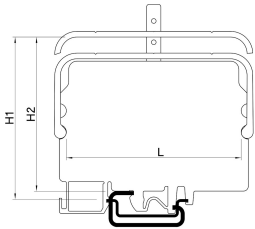

Supporto colore grigio per
canalina PZM.6

	H1	H2	L
PZD.4 + PZM.5	58,5	55	56
PZD.6 + PZM.6	68	65	74
PZD.10 + PZM.6	61	-	78

Serie	
Codice	PZ113GR
Sigla	PZD.10/SO/GR
Codice doganale	85389099
DATI TECNICI	
Tipologia	Canalina e supporto di protezione
Sottotipologia	Supporto per canalina
Colore	Grigio
Confezione	10
Materiale	Poliammide UL94-V0
Larghezza (passo)	100 mm
Lunghezza	-
Altezza	-
Adatto per	[blank], [blank], [blank]