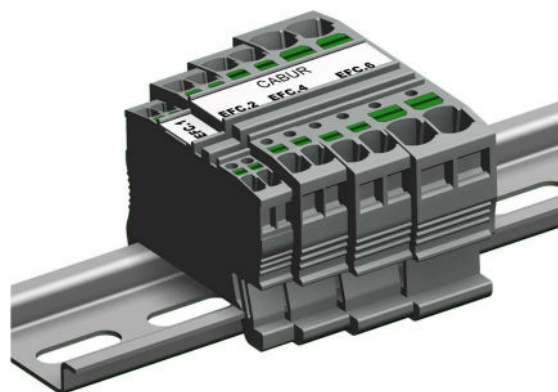

cabur®

CONNECTING ENERGY
SINCE 1952

Serie EFC.6 / EFCE.6 Morsetti passanti e di terra, 6 mm²	
EFC.6/GR codice EFC600GR	EFC.6/1+2/GR codice EFC610GR
EFC.6/BL codice EFC600BL	EFC.6/1+2/BL codice EFC610BL
EFCE.6 codice EFCE600	EFCE.6/1+2 codice EFCE610

- Siglatura laterale e superiore
- Tempo di cablaggio ridotto
- Pulsante per il rilascio del cavo

- stessa altezza dei morsetti da 2.5 e 4 mm² = siglatura superiore continua

Per richieste di supporto tecnico-commerciale
dal lunedì al venerdì 8:30-12:30 13:00-17:00 +39 019 58999.219 customercare@cabur.it