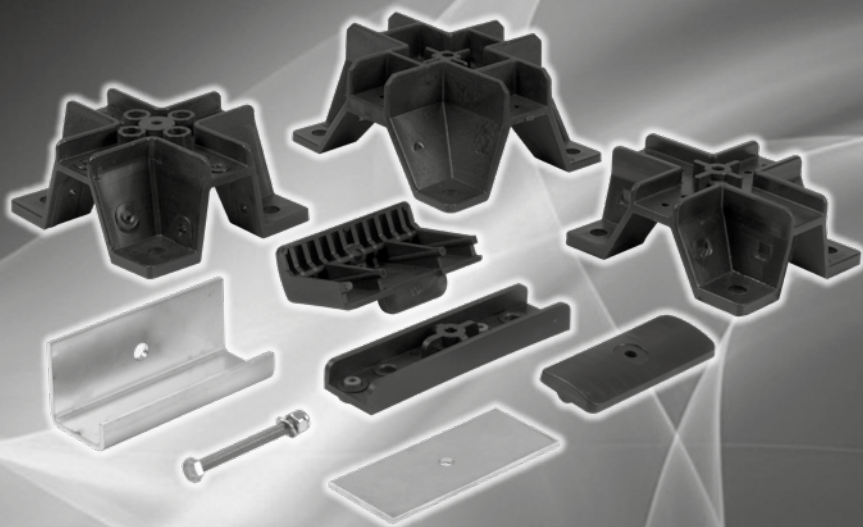

SOLAR FIX SERIE

Staffe di ancoraggio per moduli fotovoltaici *Anchor brackets for photovoltaic modules*

ISTRUZIONI PER IL MONTAGGIO
ASSEMBLY INSTRUCTIONS

AVVERTENZE

- CABUR declina ogni responsabilità per eventuali lesioni personali e danni alle cose dovuti al montaggio o all'uso errato del prodotto.
- Il prodotto non deve essere modificato in alcun modo.
- Tenere sempre a portata di mano l'attrezzatura di montaggio.

La resistenza meccanica delle staffe SERIE SOLAR FIX è stata testata e confermata dai Laboratori tedeschi DEKRA AUTOMOBIL GmbH

The mechanical resistance of the SOLAR FIX SERIES brackets has been tested and confirmed by the German laboratories DEKRA AUTOMOBIL GmbH