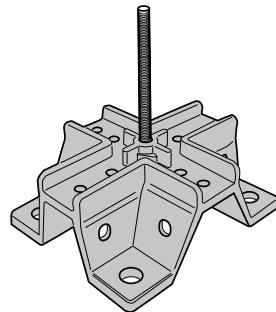

SOLAR FIX SERIE

Staffe di ancoraggio per moduli fotovoltaici *Anchor brackets for photovoltaic modules*

ISTRUZIONI PER IL MONTAGGIO
ASSEMBLY INSTRUCTIONS

AVVERTENZE

- CABUR declina ogni responsabilità per eventuali lesioni personali e danni alle cose dovuti al montaggio o all'uso errato del prodotto.
- Il prodotto non deve essere modificato in alcun modo.
- Tenere sempre a portata di mano l'attrezzatura di montaggio.

1

2

3

cod. ISFIXVTAZxx

4

ESEMPIO

montaggio su pannelli sandwich
(metallo - isolante - metallo) a forma di greca

EXAMPLE