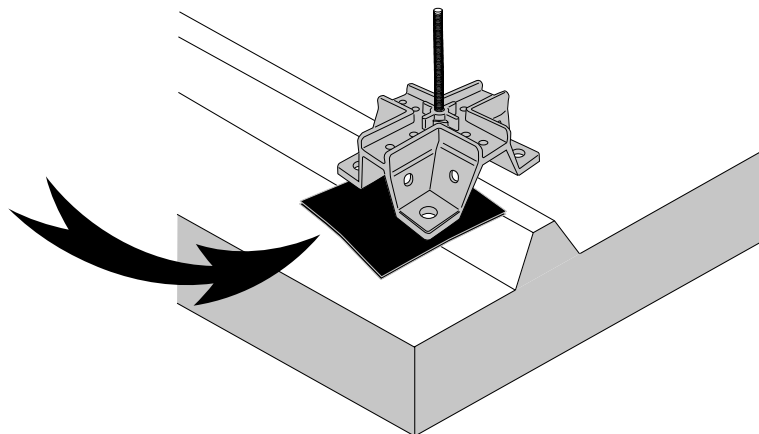

ESEMPIO

montaggio su pannelli sandwich
(metallo - isolante - metallo) a forma di greca

EXAMPLE

mounting on fret-shaped sandwich panels
(metal - insulation - metal)

5